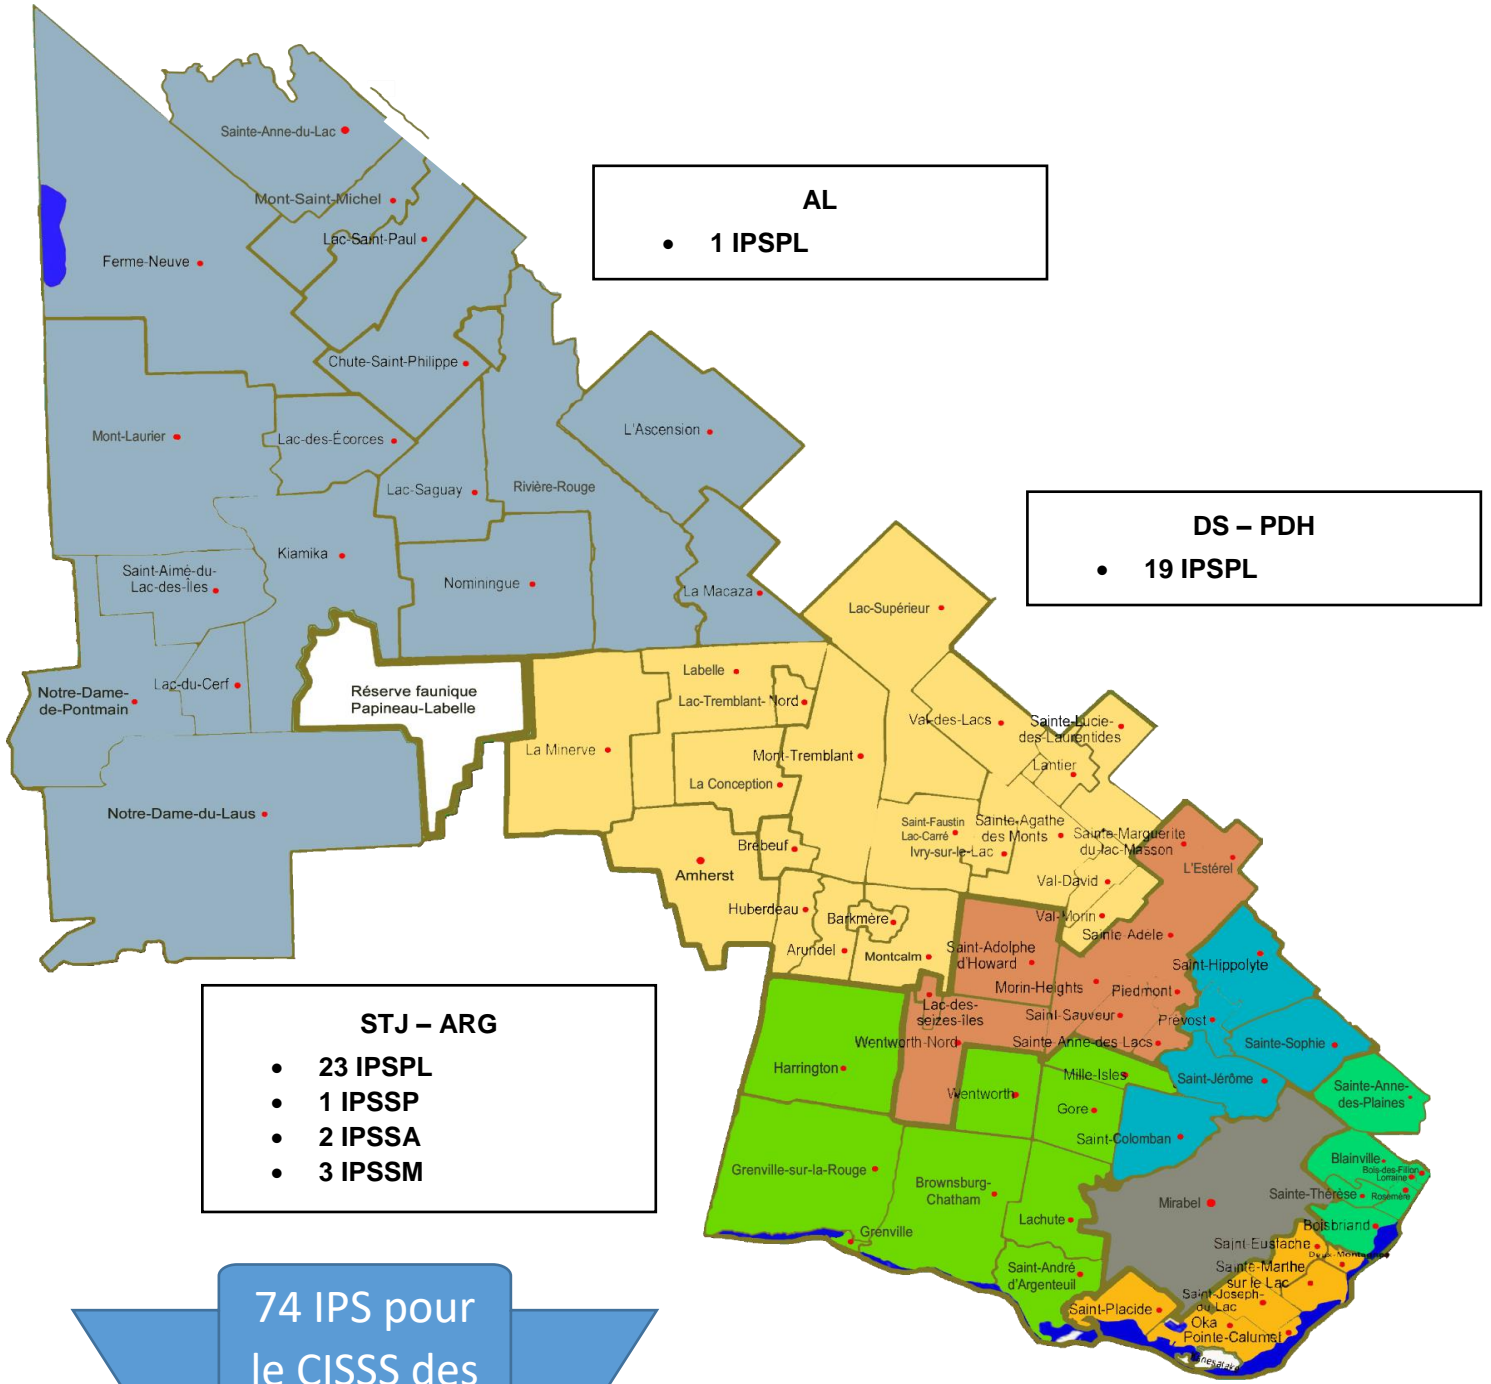

# Région des Laurentides par MRC

**AL**  
• 1 IPSPL

**DS – PDH**  
• 19 IPSPL

**STJ – ARG**  
• 23 IPSPL  
• 1 IPSSP  
• 2 IPSSA  
• 3 IPSSM

**74 IPS pour le CISSS des Laurentides**

**DM – TDB**  
• 21 IPSPL  
• 2 IPSSP  
• 2 IPSSA

- |  |  |
|--|--|
|  MRC d'Antoine Labelle  |  MRC de la Rivière du Nord    |
|  MRC des Laurentides    |  MRC de Thérèse de Blainville |
|  MRC des Pays d'en haut |  MRC de Deux-Montagnes        |
|  MRC d'Argenteuil       |  Ville de Mirabel             |