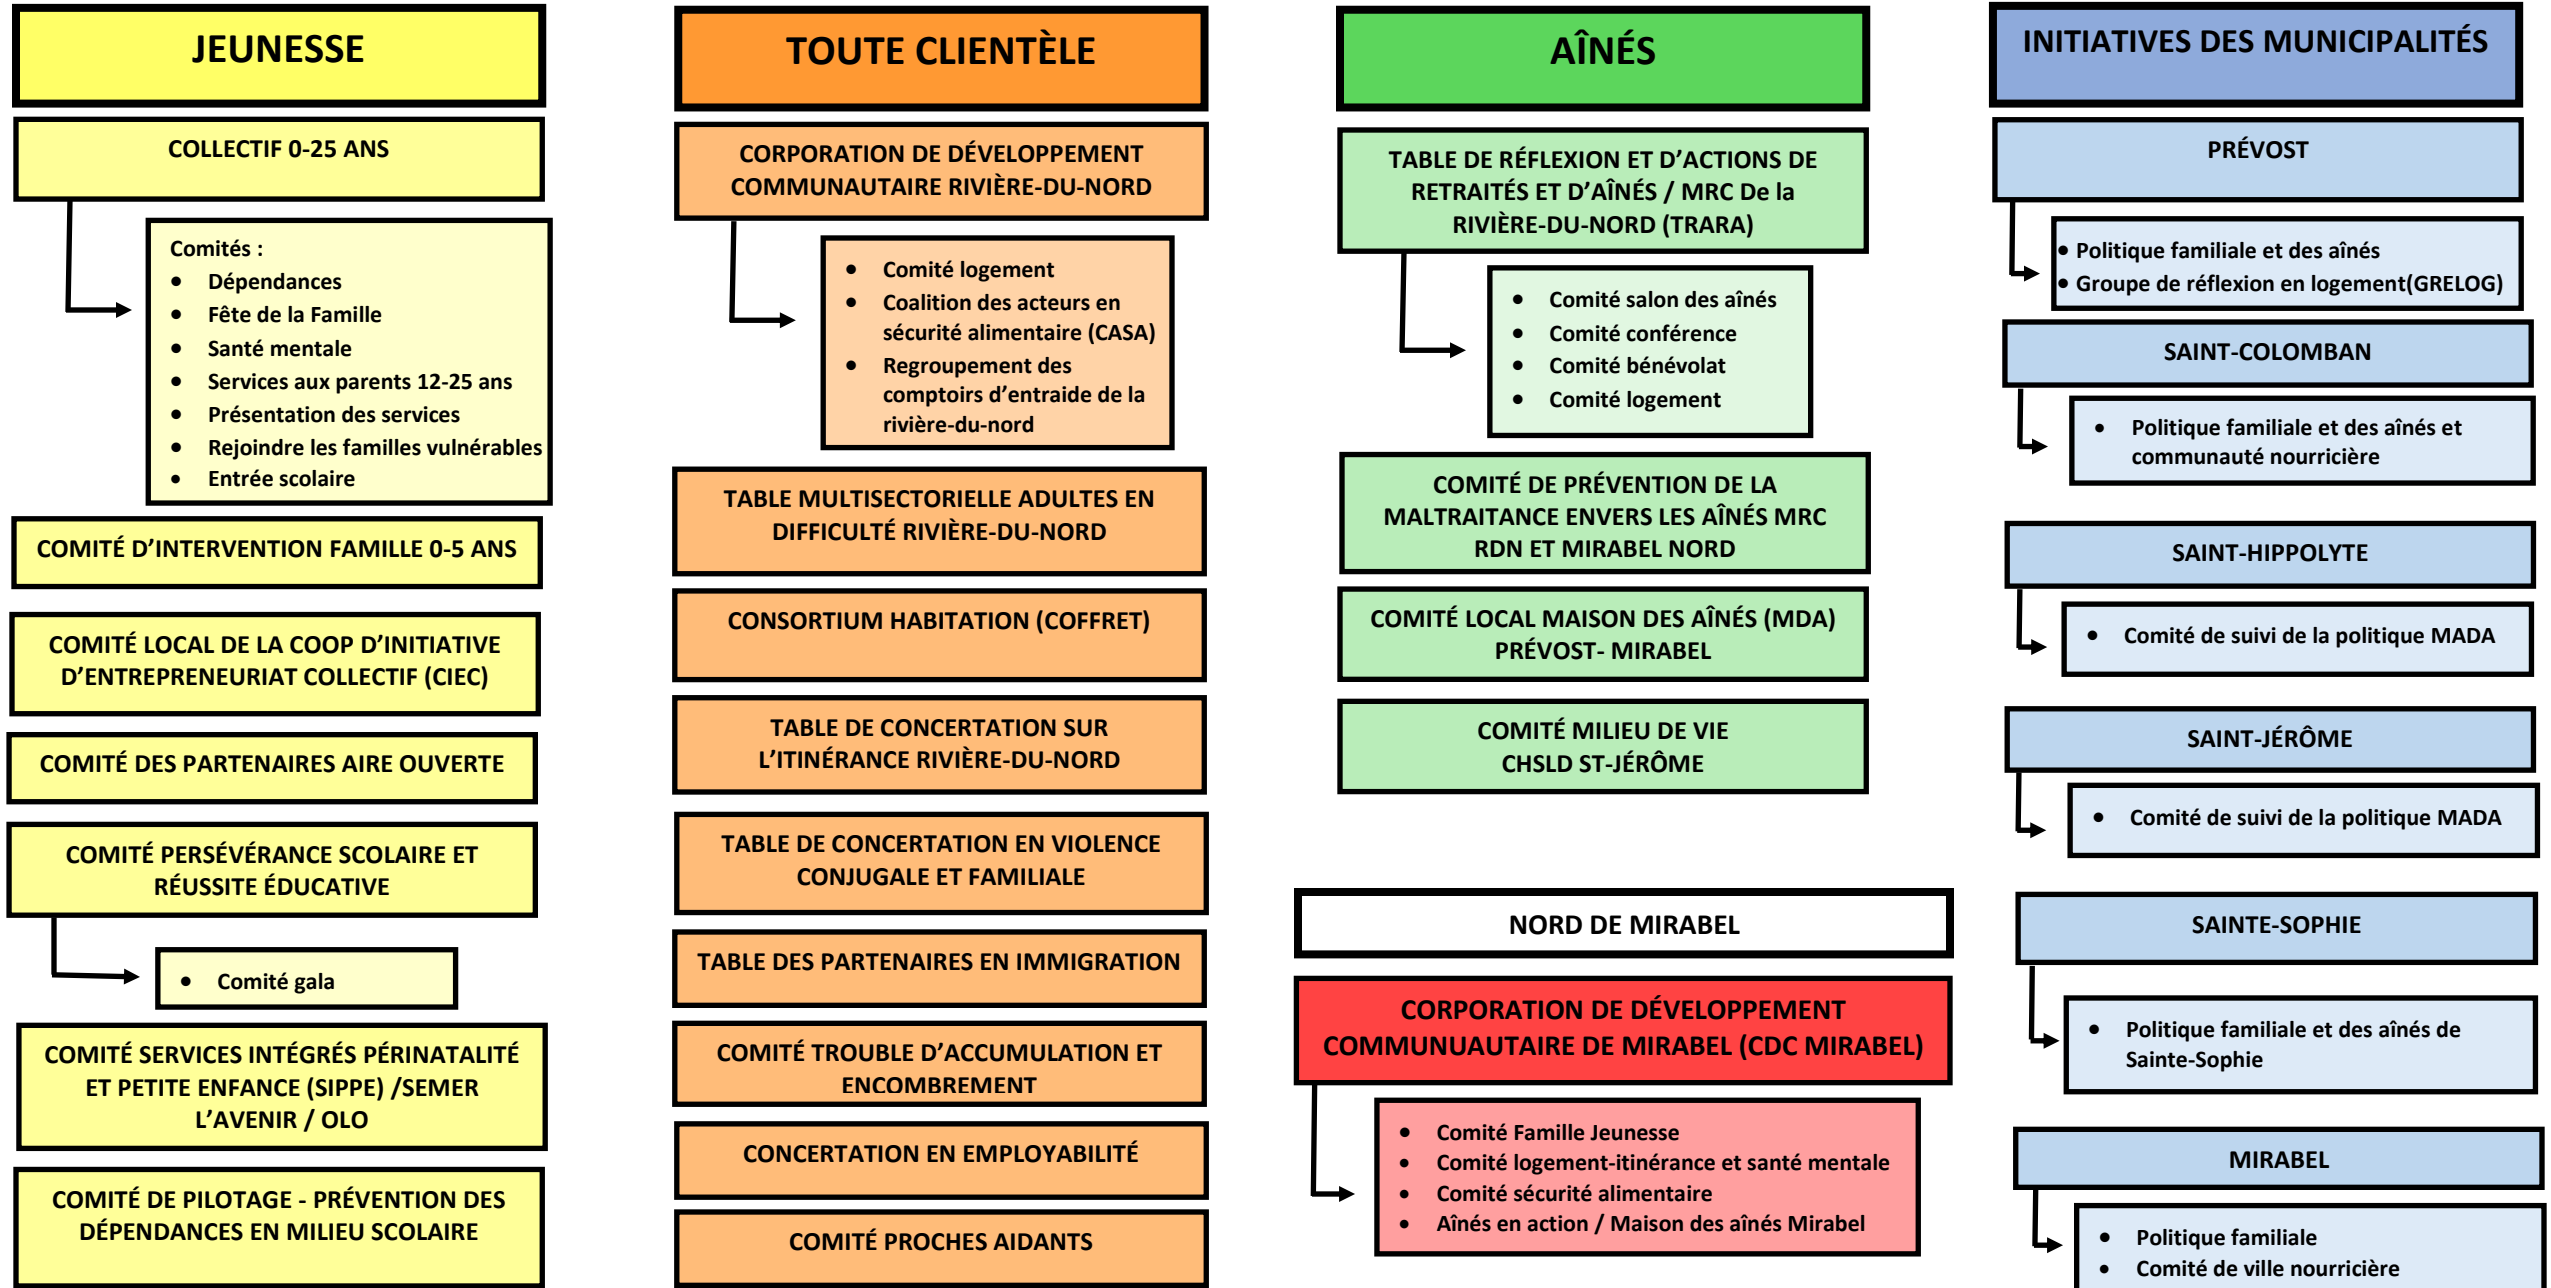

# SCHÉMA DE CONCERTATION MRC RIVIÈRE-DU-NORD (RDN) ET NORD DE MIRABEL

Mise à jour : Juillet 2023