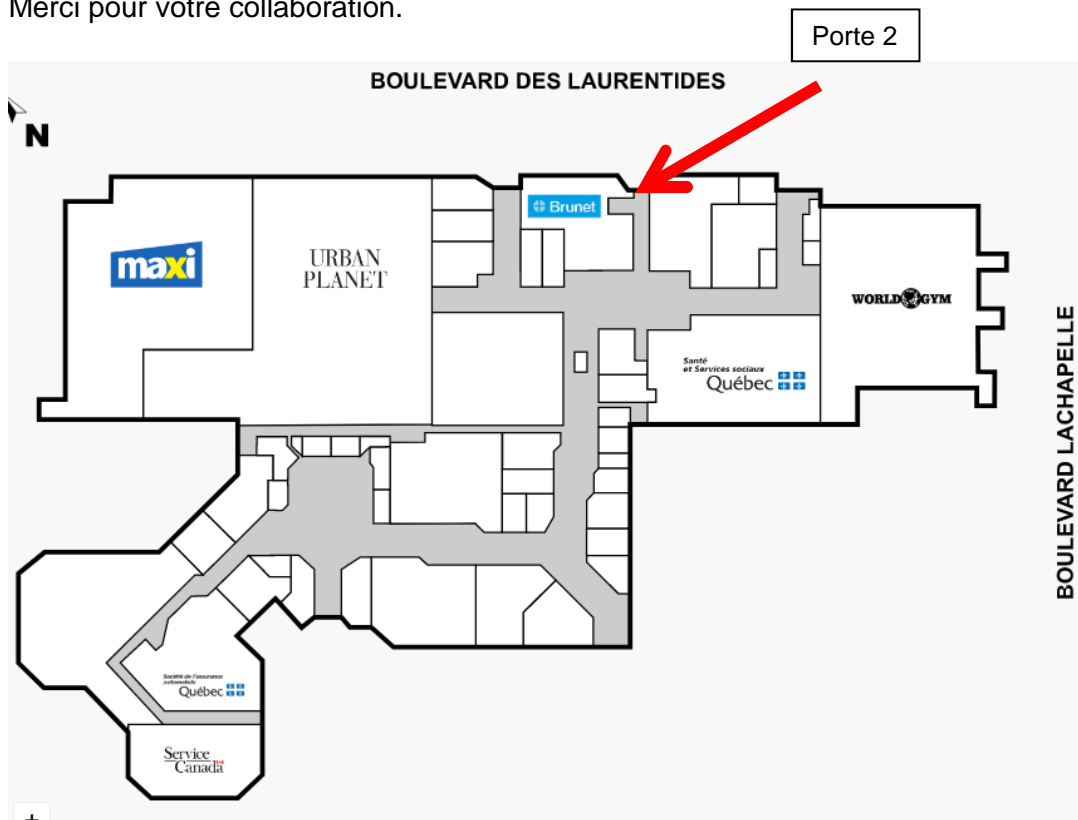

DESTINATAIRES : À tout le personnel travaillant au 500, boulevard des Laurentides, à Saint-Jérôme

EXPÉDITEUR : Martin Roberge, directeur des services techniques par intérim

DATE : 22 mars 2020

OBJET : Accès maintenu aux bureaux situés au 500, boulevard des Laurentides

---

Suite à l'annonce du Gouvernement de ce dimanche 22 mars de fermer à compter de minuit les centres commerciaux, nous vous confirmons que **les bureaux du CISSS des Laurentides situés au 500, boulevard des Laurentides à Saint-Jérôme demeureront accessibles aux employés.**

Tout le personnel devra circuler par la porte 2 (voir plan) et aura accès aux bureaux de 7 h à 17 h, du lundi au vendredi.

Un agent de sécurité sera sur place et pourrait demander votre carte d'employé. Aussi, l'agent de sécurité surveillera que chaque employé se désinfecte les mains à son arrivée.

Merci pour votre collaboration.

LE CISSS DES LAURENTIDES
complice de votre santé